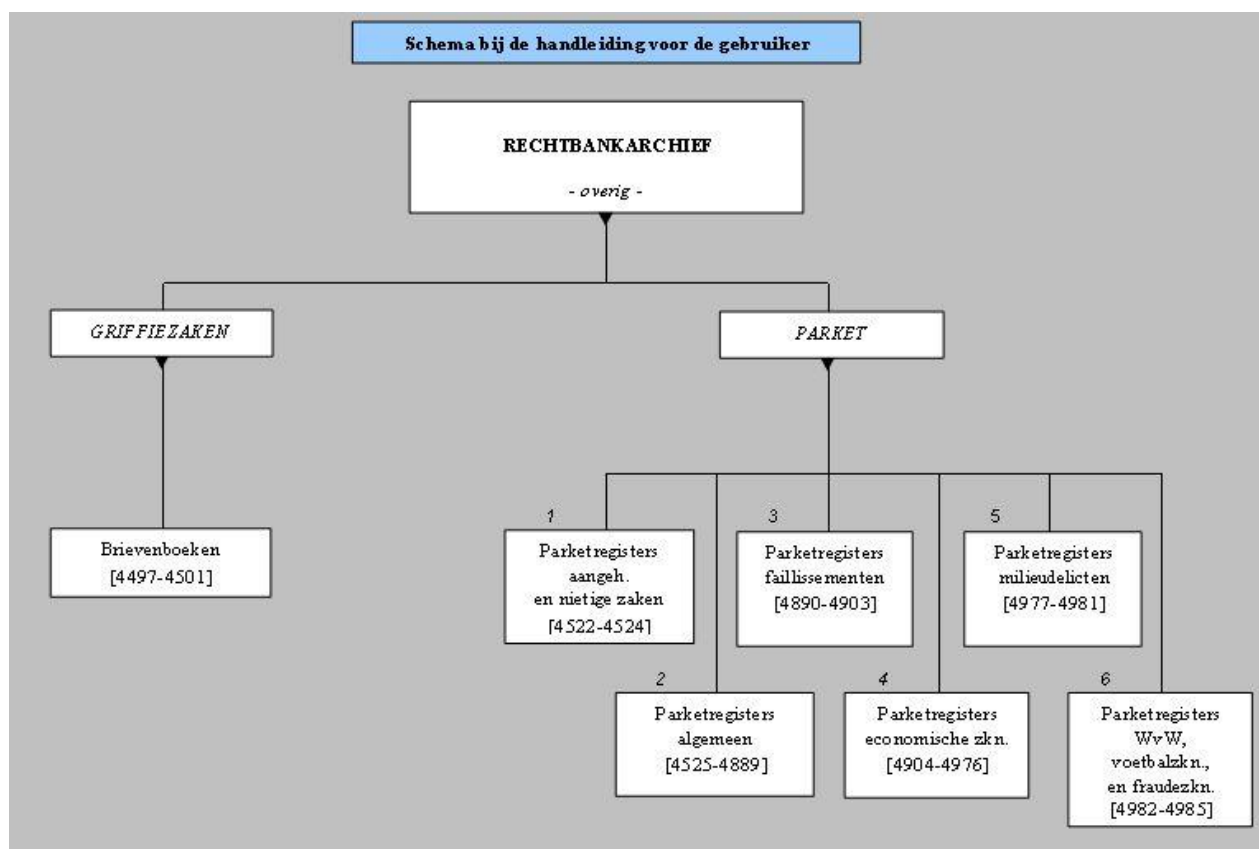

31 Het advocatentableau bestrijkt de periode 1919-1998

SELECTIE EN Vernietiging

In de inventaris zijn niet opgenomen de rekesten van het openbaar ministerie tot plaatsing in krankzinnigen gestichten, daar ingevolge eerstgenoemde vernietigingslijst van 11-3-1991, na 110 jaar na geboorte datum van betrokkene, schoning van deze stukken mag geschieden.