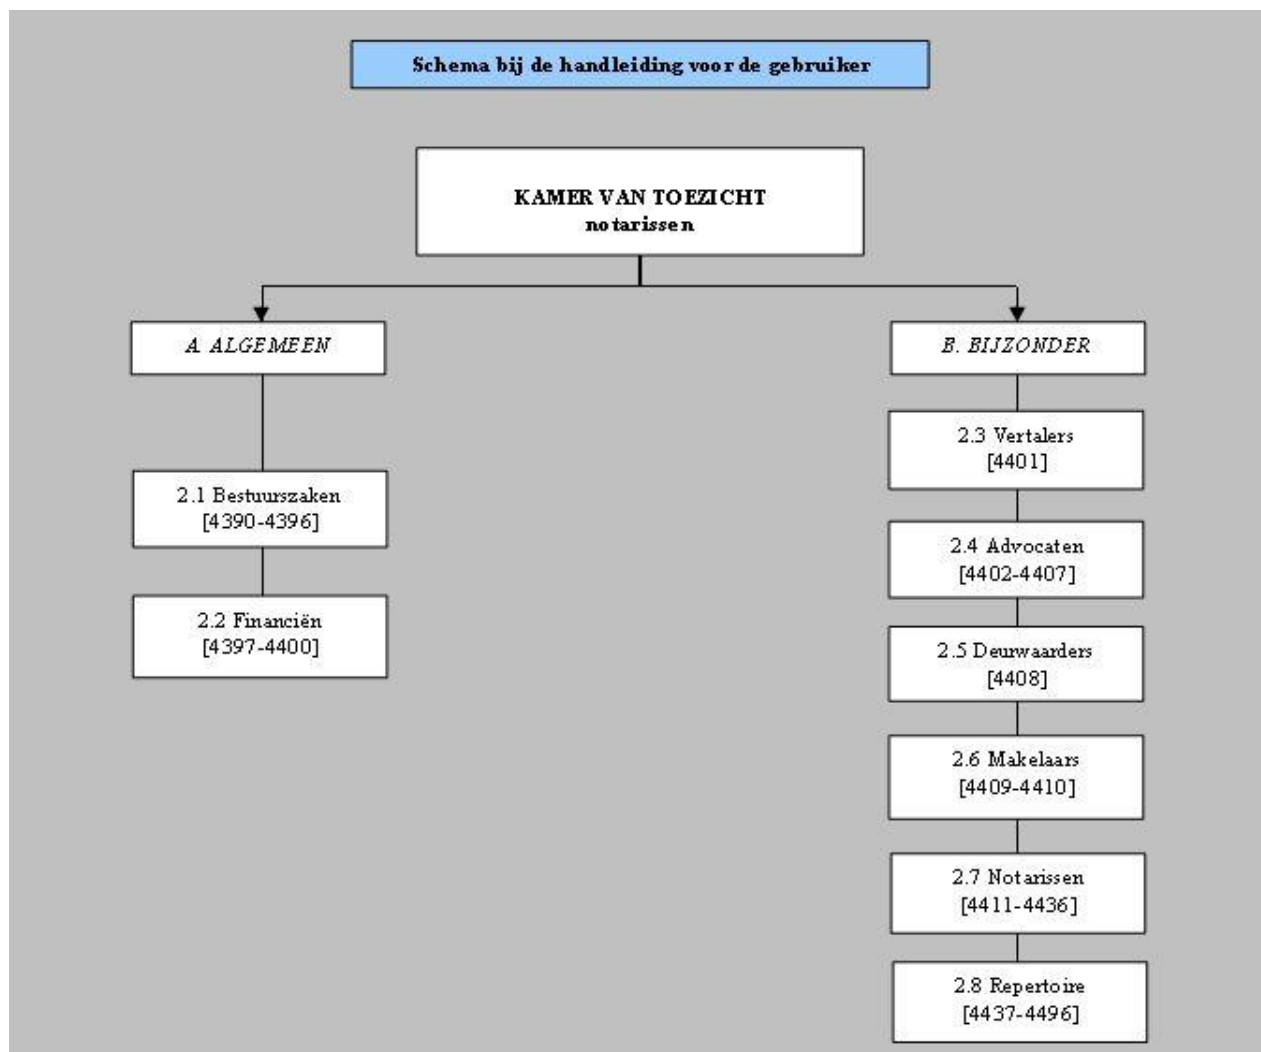

31 Het advocatentableau bestrijkt de periode 1919-1998

SELECTIE EN Vernietiging

In de inventaris zijn niet opgenomen de rekesten van het openbaar ministerie tot plaatsing in krankzinnigen gestichten, daar ingevolge eerstgenoemde vernietigingslijst van 11-3-1991, na 110 jaar na geboorte datum van betrokkene, schoning van deze stukken mag geschieden.