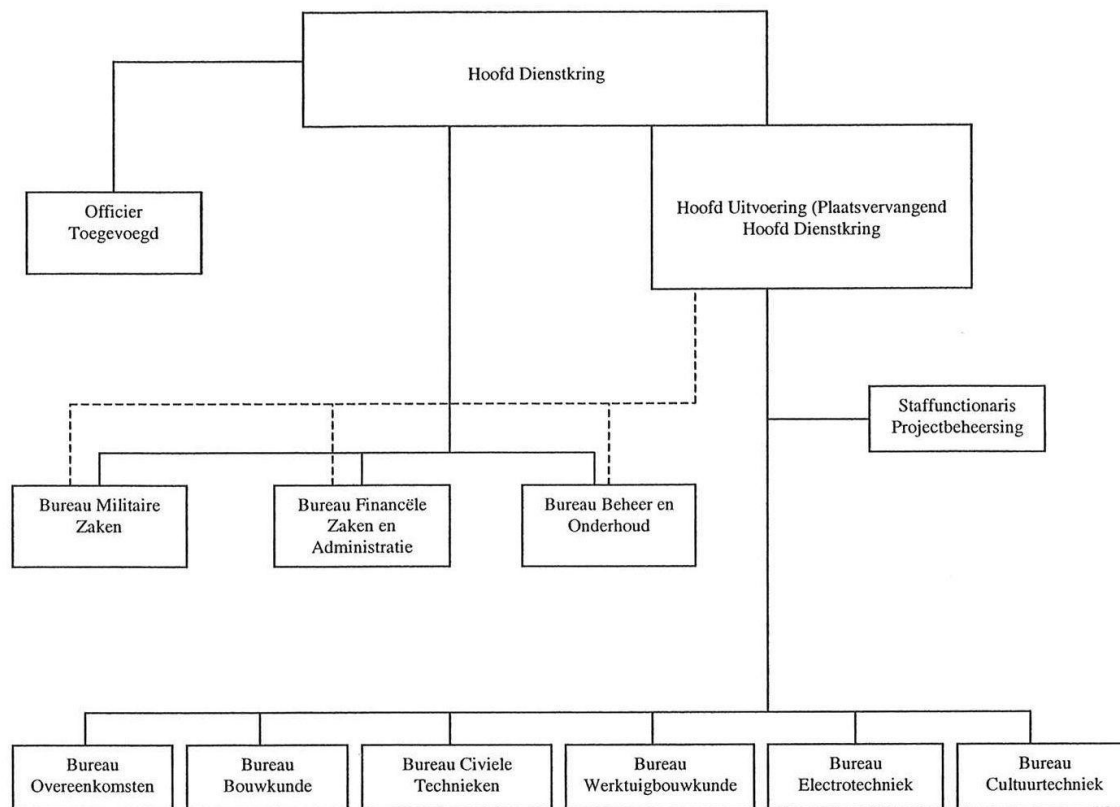

Ter compensering van de in 1985 ingevoerde arbeidstijdverkorting van 5% (een gemiddelde werkweek van 38 in plaats van 40 uur) werden in de loop van 1986 $\pm$ 20 functies aan de formatie toegevoegd, waardoor het organieke aantal burgerfuncties steeg tot 2003. Het (organieke) personeelsbestand per directie en per dienstkring kan sterk verschillen en is in hoofdzaak gebaseerd op een in 1979 uitgevoerde zwaartemeting door middel van toekenning van punten (coëfficiënten) aan alle objecten.

Het werkelijke aanwezige personeelsbestand stond onder voortdurende druk. De personeelsbezetting was na 1945, inclusief vele ongeschoolden en vaklieden, in de jaren zestig opgelopen tot $\pm$ 2600 burgers en $\pm$ 150 militairen. Als gevolg van personeelsinkrimping, het afstoten van taken, de ombouw naar olie- en later gasgestookte centrale verwarmingsinstallaties, het meer aan aannemers uitbesteden van werk en de (natuurlijke) afvloeiing van de vaklieden, was het aanwezige bestand aan burgerpersoneel eind 1970 teruggebracht tot $\pm$ 2000, en eind 1980 tot $\pm$ 1900. Het aantal militairen is in die jaren ongeveer gelijk gebleven, maar in 1982, onder andere door de invoering van de functie van dienstplichtig militair chauffeur bij alle eenheden en van de officiersfunctie voor hoofd afdeling project management bij de directies, organiek gebracht op $\pm$ 220 functies. In de begin jaren '80 is ook het begrip plafondsterkte ingevoerd, wat inhield dat het daadwerkelijk aanwezige personeelsbestand (burgerpersoneel in vaste dienst) niet boven een bepaald aantal (plafond) mocht komen. Dit plafond lag gemiddeld minstens 5% onder de organieke sterkte.

Behalve de overgang van de zogenaamde lijn-staf-structuur en van een nogal sterk hiërarchiek ingestelde dienst naar een wat meer democratisch geleide functionele structuur, wat in de overgangsjaren op zich al de nodige problemen gaf, was deze reorganisatie (van 1982) inherent aan de wijziging en aanpassing van vele administratieve voorschriften en -procedures. Dit laatste