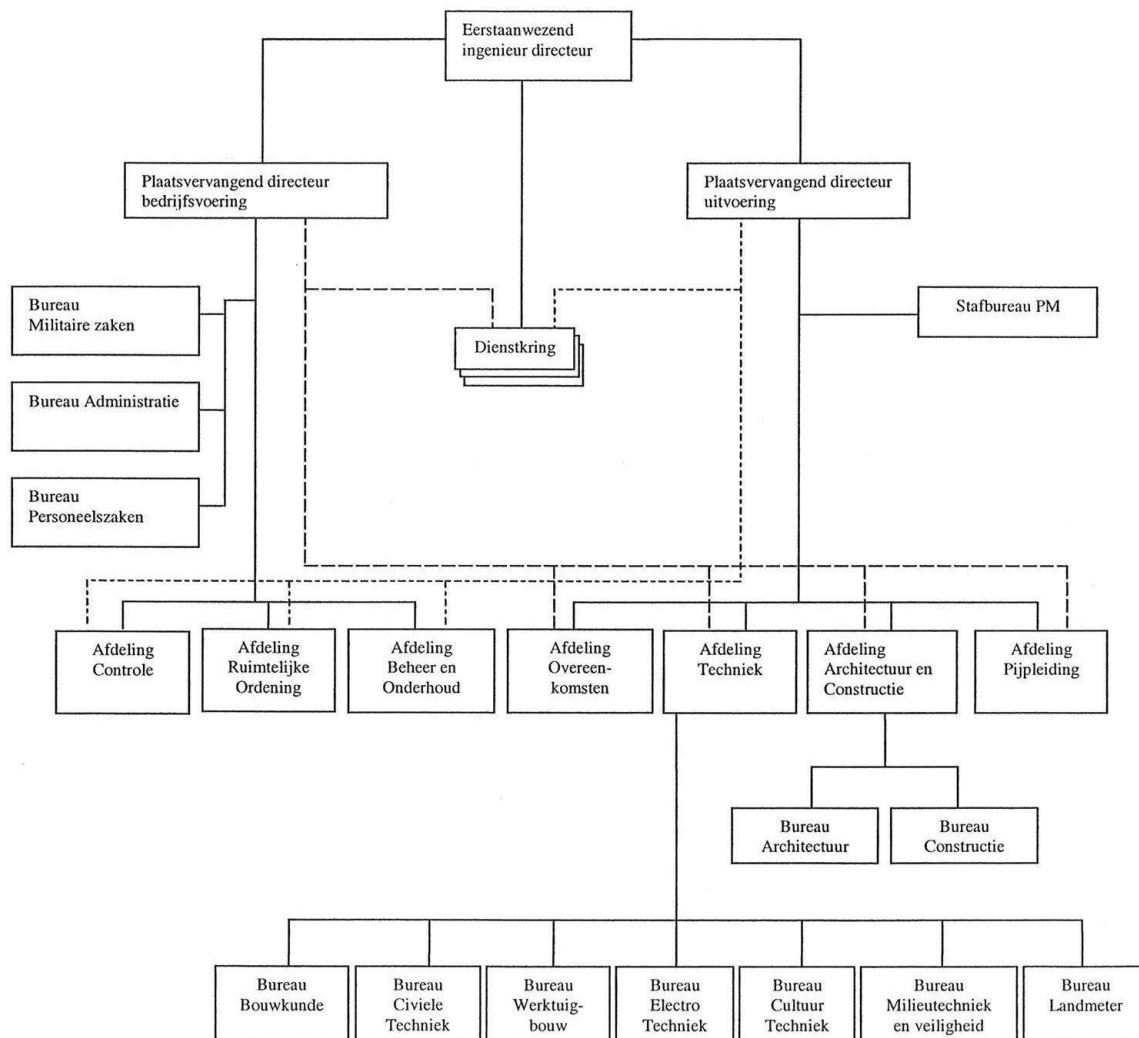

- het Bureau voorbereiding voorzieningen aan kunstwerken (BVVK, te Utrecht).

De, in principe overal gelijke, structuur van de directies en dienstkringen is weergegeven in de afgebeelde schema's. Drie directies (de zogenaamde plus-directies) beschikken, mede ten behoeve van de overige directies, over een aantal extra disciplines of hogere kwaliteit in een functiegebied, zoals architectuur, constructies en ruimtelijke ordening. Afwijkingen zijn in de schema's aangegeven. Het aantal organieke functies (met 225 verschillende soorten functies) in de organisatie van de Dienst Gebouwen, Werken en Terreinen bedroeg per 1 oktober 1982 (ongeveer):

Centrale Directie	85 burgers en 20 militairen
ABG	10 burgers en 5 militairen
BVVK	20 burgers en 20 militairen
Directies (en Dienstkringen)	1870 burgers en 175 militairen
Totaal (ongeveer)	1985 burgers en 220 militairen