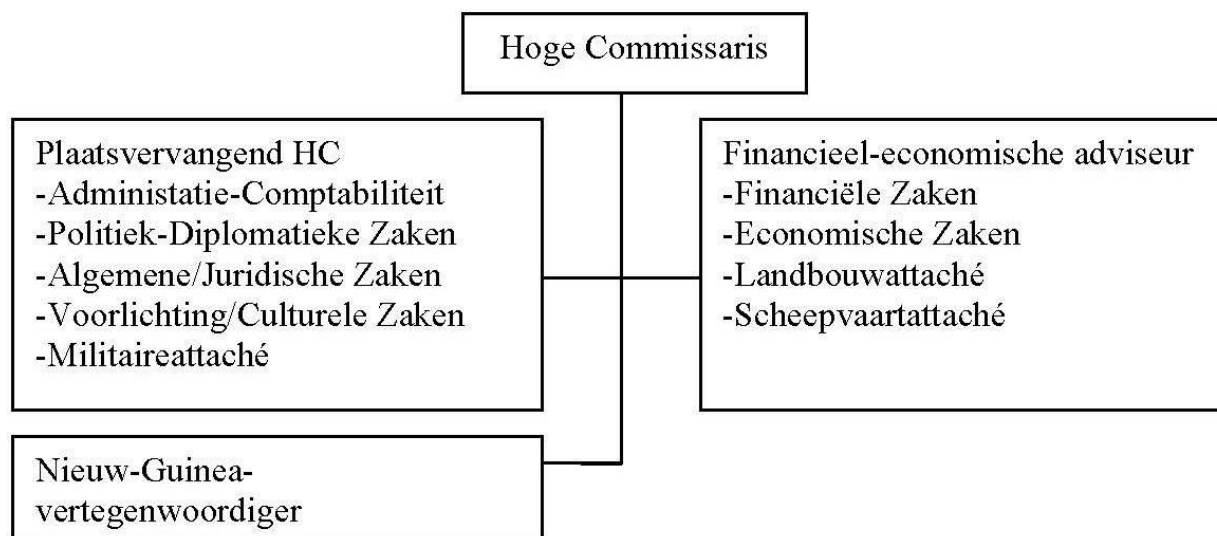

EINDE HC (1956 - 1962)

Nadat vanuit de Indonesische autoriteiten de diplomatieke betrekkingen met Nederland verbroken waren, ontstond er druk om een besluit te nemen over de positie van het HC. Het vacuüm mocht niet langer meer voortduren, de belangen in Indonesië waren te groot om onbehartigd te laten. Er zat volgens hem niets anders op dan zich bij de feiten neer te leggen en hij verzocht de ministerraad in te stemmen met het overgaan naar vertegenwoordiging in de vorm van een ambassade.

Het kabinet van Indonesië gaf op 8 mei 1956 te kennen dat de Nederlandse beslissing het HC in een ambassade om te zetten niet geaccepteerd werd. Zij wensten de betrekkingen op het niveau van zaakgelastigden voort te zetten. De consulaten dienden de naam consulaire vertegenwoordiging te voeren.

Op 21 juli 1956 verzocht Indonesië de titel van tijdelijk zaakgelastigde te vervangen door die van diplomatiek vertegenwoordiger, omdat de gebezigde titel te veel het bestaan van normale diplomatieke betrekkingen impliceerde. Aangezien de bestaande toestand door Indonesië als formeel betrekkingloos werd gezien, zo betoogde de Indonesische bewindsman, diende de diplomatieke relatie daarmee in overeenstemming te zijn.

Op 15 augustus 1962 werd in New York het akkoord getekend waarin Nederland de soevereiniteit over het betwiste gebied via de Verenigde Naties (VN) aan Indonesië afstond. De diplomatieke betrekkingen werden hersteld, waarna eindelijk de weg vrij was om een gelijkwaardige en vriendschappelijke relatie op te bouwen.

ORGANISATIE VAN DE BUITENLANDSE DIENST

Hieronder volgt een algemene beschrijving over de buitenlandse vertegenwoordigingen van Nederland bij vreemde mogendheden en internationale organisaties. Deze beschrijving is opgenomen omdat het takenpakket van het Hoge Commissariaat overeenkomt met die van de andere diplomatieke vertegenwoordigingen. De algemene beschrijving over de buitenlandse